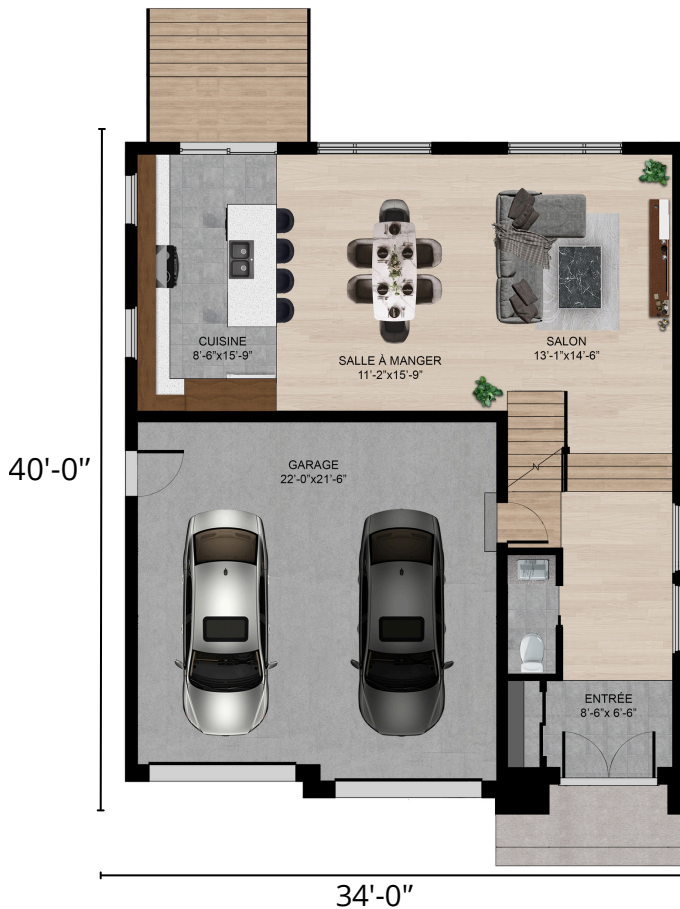

LE BOULEAU - 3 CHAMBRES - MODERNE -

SUPERFICIE
 1 977 pi²

CHAMBRES
 3

SALLE DE BAIN
 2 + 1

GARAGE
 2

La façade, les plans et les mesures sont fournis à titre indicatif seulement et peuvent différer légèrement de la réalisation finale.