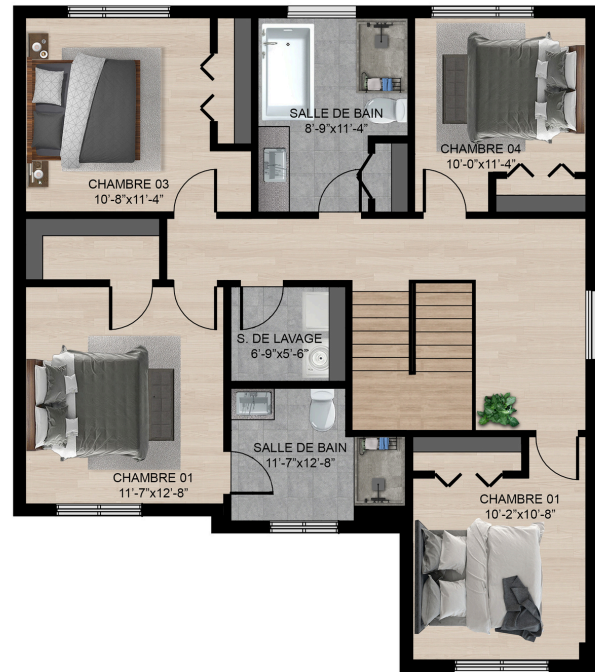

LE BOULEAU - 4 CHAMBRES - MODERNE -

SUPERFICIE
 1 977 pi²

CHAMBRES
 4

SALLE DE BAIN
 2 + 1

GARAGE
 2

La façade, les plans et les mesures sont fournis à titre indicatif seulement et peuvent différer légèrement de la réalisation finale.