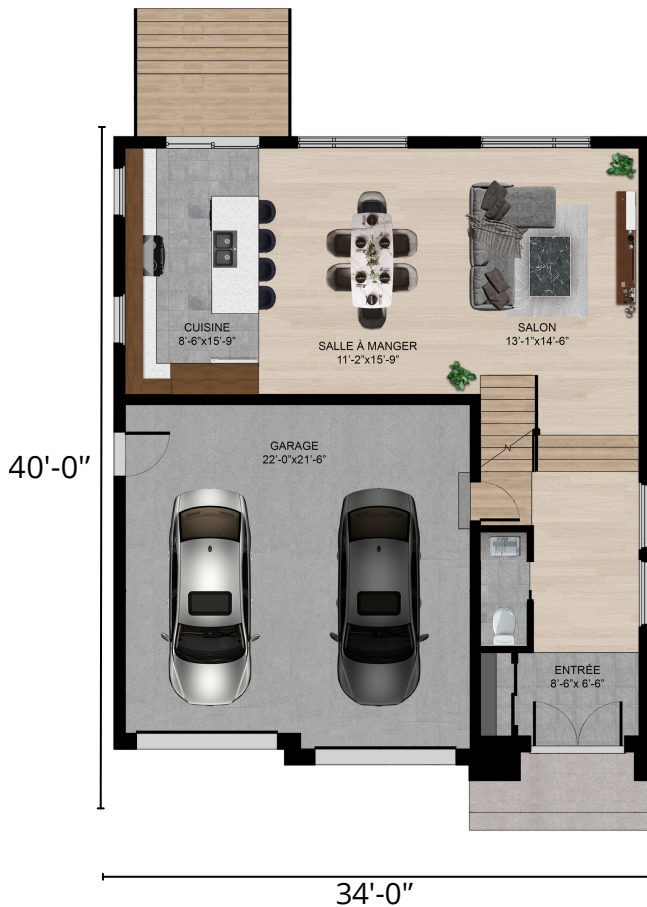

LE BOULEAU - 4 CHAMBRES - MODERNE -

SUPERFICIE
 1 977 pi²

CHAMBRES
 4

SALLE DE BAIN
 2 + 1

GARAGE
 2

La façade, les plans et les mesures sont fournis à titre indicatif seulement et peuvent différer légèrement de la réalisation finale.