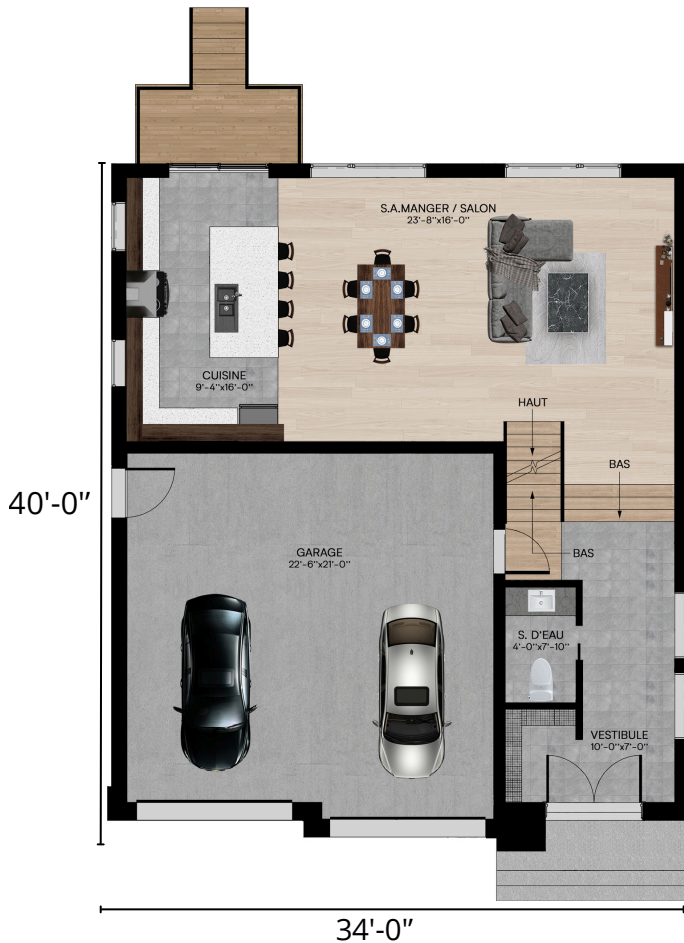

LE BOULEAU - 4 CHAMBRES - FARMHOUSE -

SUPERFICIE
 1 977 pi²

CHAMBRES
 4

SALLE DE BAIN
 2 + 1

GARAGE
 2

La façade, les plans et les mesures sont fournis à titre indicatif seulement et peuvent différer légèrement de la réalisation finale.