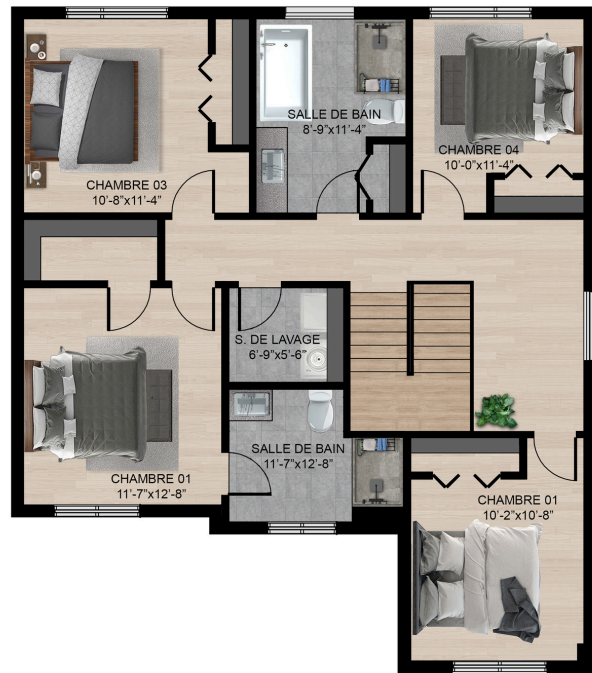

LE BOULEAU - 4 CHAMBRES - FARMHOUSE -

SUPERFICIE
 1 977 pi²

CHAMBRES
 4

SALLE DE BAIN
 2 + 1

GARAGE
 2

La façade, les plans et les mesures sont fournis à titre indicatif seulement et peuvent différer légèrement de la réalisation finale.